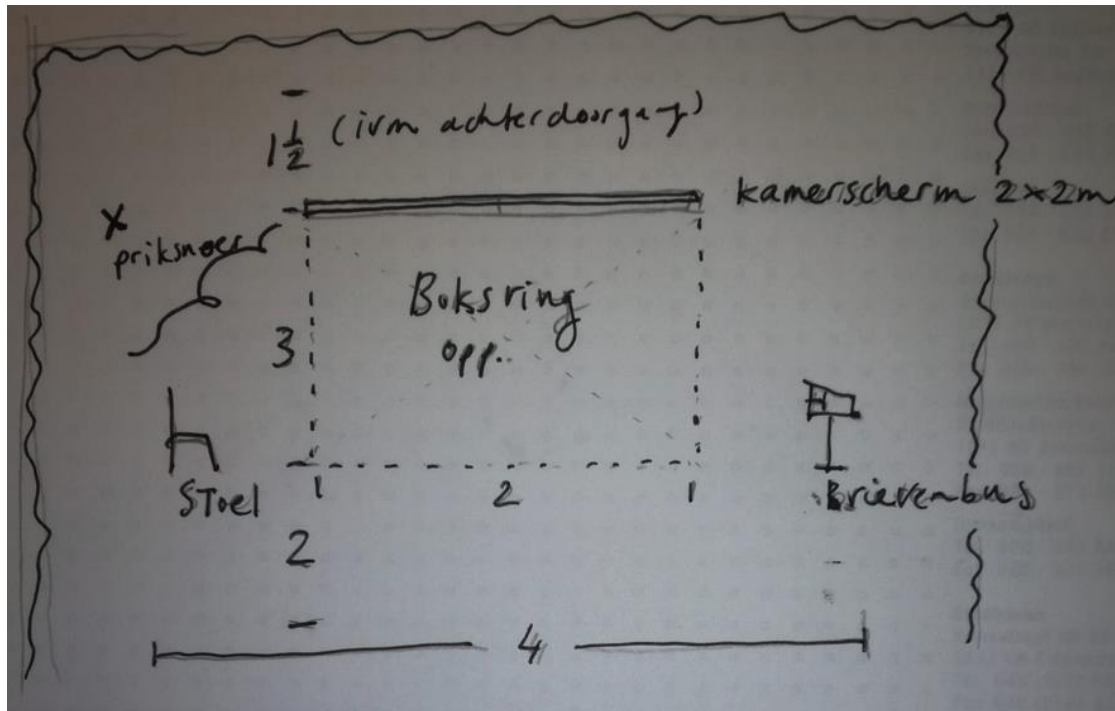

## Technische fiche **Behoorlijk boos** voor in het theater.

Contact persoon gezelschap:	Suzanne van der Horst 0626072404 suzanne@theateroortwolk.nl
Aantal personen:	2
Duur van de voorstelling:	45-50 min (incl na-programma)
Speeloppervlakte (bx dxh):	6x6x4m
Kleedruimte:	Aangrenzend en verwarmd
Maximaal aantal bezoekers:	150 Bezoekers (School) 200 Bezoekers (Vrije voorstelling)
Aankomsttijd:	75 min van tevoren
Opbouwtijd:	45 min decor en 30 min omkleden
Afbreektijd:	30 min
Benodigde externe technici:	Het gezelschap neemt geen eigen technicus mee.
Geluid:	Gezelschap brengt eigen geluidsinstallatie mee, inclusief boxen en bedient deze zelf tijdens voorstelling. Evt doorprikken op boxen theater Graag leent gezelschap 2 headsets van theater bij grote bezetting publiek
Licht:	Lichtplan aanwezig
Afstopping:	Zwart/donker rondom
Verduistering:	Zeer wenselijk
Decor:	Op de vloer staat een kamerscherm (2x2m), een houten tafel, een stoel, wat kartonnen doosjes, een brievenbus, taart, bekertjes drinken (water), vlaggetjeslijn hangt aan weinig zichtbaar hijsbandje (van theater), er ligt een lampenslinger op de grond, welke tijdens de voorstelling rond gehangen wordt in eigen decor als ware een boksring.
Risico's:	Geen
Bijzonderheden:	<ul style="list-style-type: none"><li>• Er zal confetti worden gegooid, graag brede bezem aanwezig; Confetti is groot, wordt hergebruikt door gezelschap en wordt alleen op klein stukje van de speelvloer gegooid;</li><li>• Ivm met eten taart, graag vochtig doekje aanwezig.</li></ul>

X = Plaatsing hijsbandje op 2,5m hoogte

Speelstand:

- Front en tegen 6 m breed
- Front hoogte kamerscherm afkleppen
- Front voor Suzanne op stoel in licht

Boxringstand:

- Front en tegen naar 3/4 m breed

Cue-list